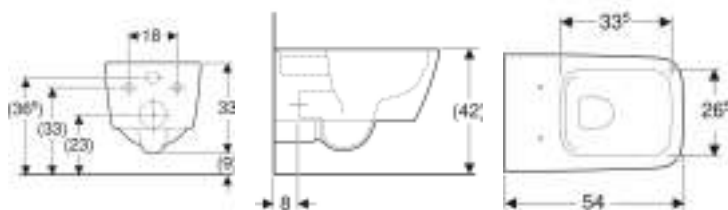

Подвесной унитаз Geberit iCon Square, воронкообразный, закрытая форма, Rimfree

Образец

Цели применения

- Для смывных бачков скрытого монтажа
- Для смывного устройства под давлением

Характеристики

- Подвесной
- Унитаз воронкообразный
- Rimfree

- Простое крепление благодаря приспособлению настенного монтажа Geberit тип EFF3 для унитазов
- Тип 1, полный объем 6/5 л, согласно EN 997
- Тип 2 согласно EN 997
- Объем смыва: 4,5 л
- Закрытая форма
- Скрытое крепление

Технические характеристики

Материал | Сантехнический фарфор

Объем поставки

- Крепеж

Заказать дополнительно

- Сиденье с крышкой для унитаза

Арт. №	Цвет / поверхность	В	Н	Т
201950000	Белый	35 см	33 см	54 см

Принадлежности